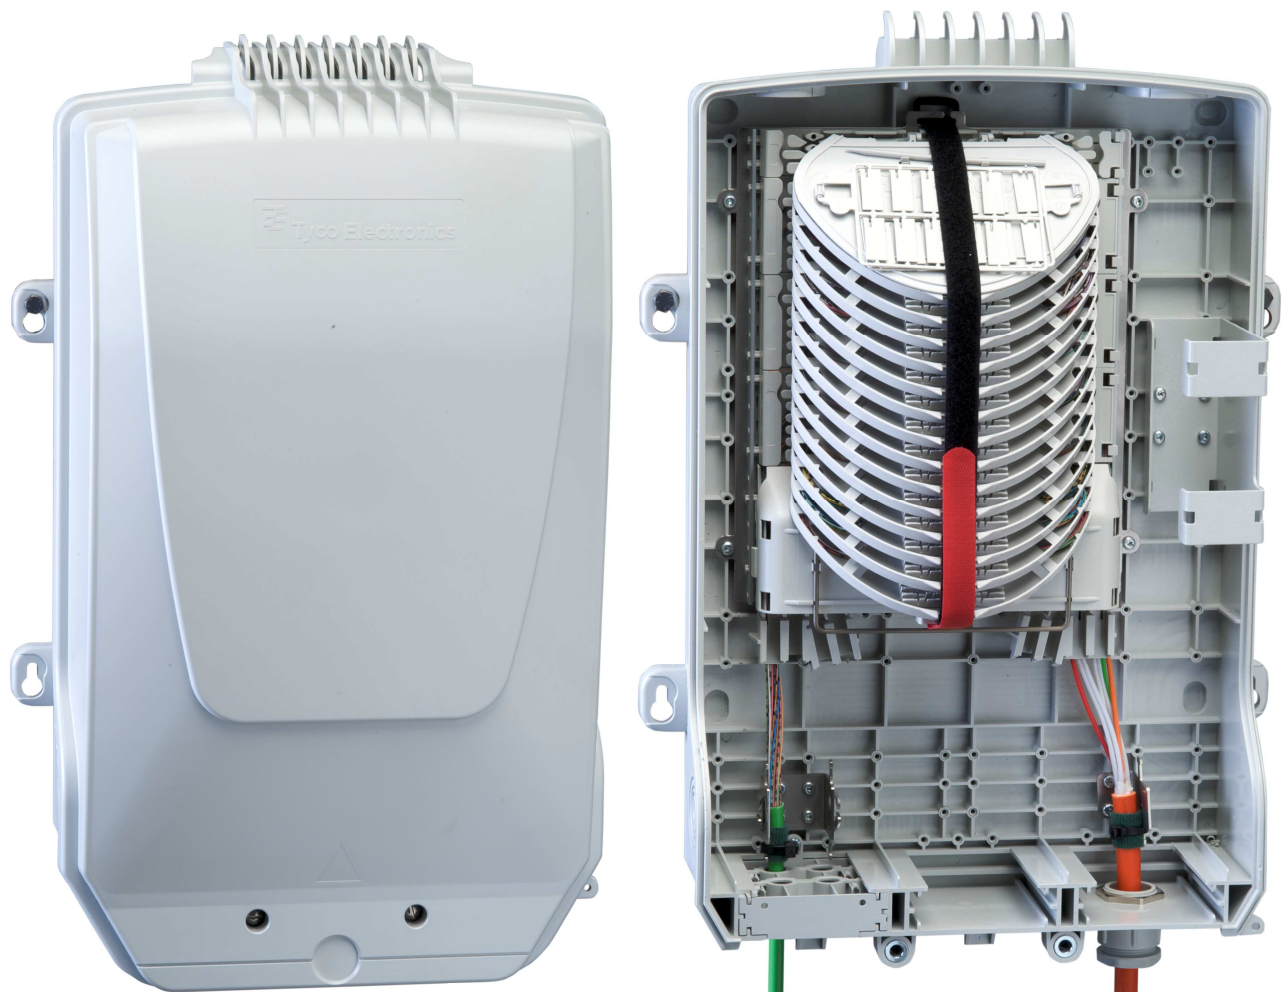

## **BUDI-Box / BEP von 1-40 Nutzungseinheiten**

Neues Kundenanschlussgehäuse für Einzelkunden-Management nach BAKOM (BEP). Als FIST und PON Variante erhältlich.

**In 4 verschiedenen Grössen erhältlich: Von 1-40 NE**

- BUDI-2S für 1-2 Nutzungseinheiten (ab Lager lieferbar)
- BUDI-1S für bis 24 Nutzungseinheiten (ab August 2011 lieferbar)
- BUDI-S für bis 28 Nutzungseinheiten (ab Lager lieferbar)
- BUDI-M für bis 40 Nutzungseinheiten (ab Lager lieferbar)

## Eigenschaften der BUDI-BOX:

- Schutzklasse IP 55
- Hergestellt aus LSZH / RAL 7035 Lichtgrau
- Bestückung mit FIST SC- und SE-Kassetten
- Einführung von Loop Kabel und sichere Ablage von ungeschnittenen Bündeladern
- Kabeleinführung von unten, oben oder seitlich