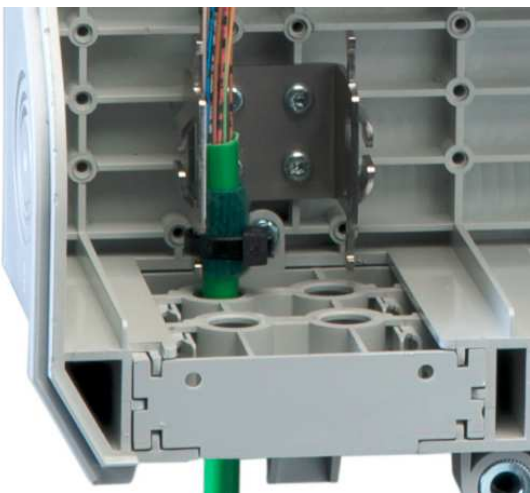

## **BUDI-Box / BEP von 1-40 Nutzungseinheiten**

Neues Kundenanschlussgehäuse für Einzelkunden-Management nach BAKOM (BEP). Als FIST und PON Variante erhältlich.

**In 4 verschiedenen Grössen erhältlich: Von 1-40 NE**

- BUDI-2S für 1-2 Nutzungseinheiten (ab Lager lieferbar)
- BUDI-1S für bis 24 Nutzungseinheiten (ab August 2011 lieferbar)
- BUDI-S für bis 28 Nutzungseinheiten (ab Lager lieferbar)
- BUDI-M für bis 40 Nutzungseinheiten (ab Lager lieferbar)

## Eigenschaften der BUDI-BOX:

- Schutzklasse IP 55
- Hergestellt aus LSZH / RAL 7035 Lichtgrau
- Bestückung mit FIST SC- und SE-Kassetten
- Einführung von Loop Kabel und sichere Ablage von ungeschnittenen Bündeladern
- Kabeleinführung von unten, oben oder seitlich

## Kabeleinführungen:

- Kabelzugentlastung: Mehrfach- Platte, Schiene mit Bürsteneinführung oder Kabelverschraubung